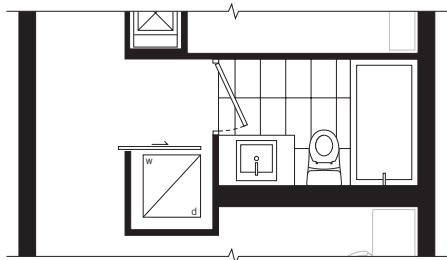

B681

101 | 201 | 202 | 301 | 302

ONE BEDROOM AND DEN

681-729 SQ.FT. PLUS 79 SQ.FT. BALCONY
GF 150 SQ.FT. TERRACE

UNIT	SIZE	BALCONY	
201 301	729 sq.ft.	79 sq.ft.	Dimensions appear*
101 202 302	681 sq.ft.	79 sq.ft.	Model shown