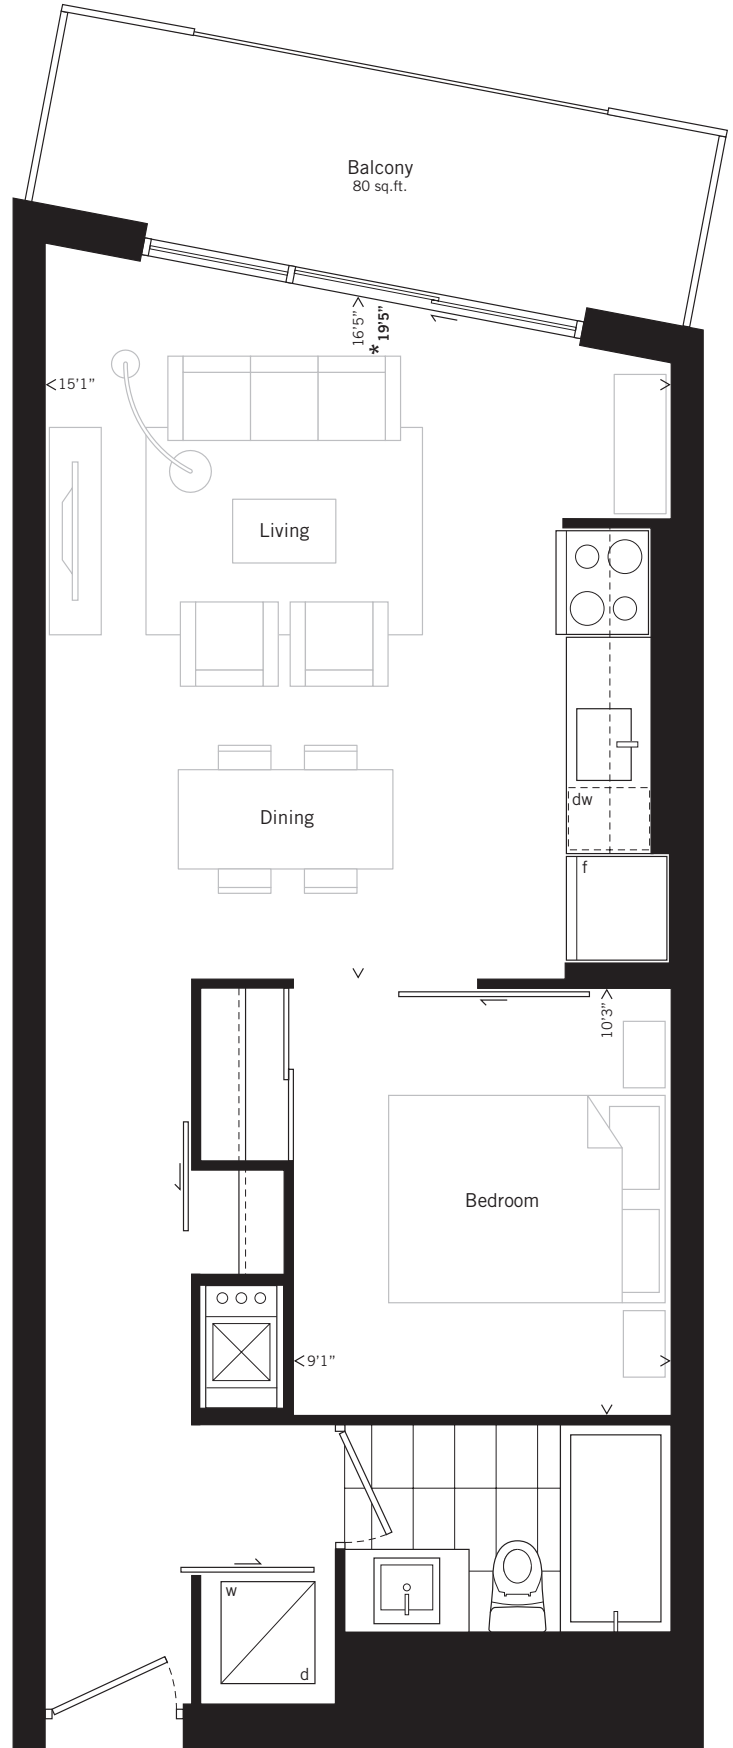

103 | 104 | 204 | 205 | 304 | 305

# ONE BEDROOM

555-602 SQ.FT. PLUS

80 SQ.FT. BALCONY

150 SQ.FT. TERRACE (GF Only)

UNIT	SIZE	BALCONY/	
103   204   304	602 sq.ft.	80 sq.ft.	Dimensions appear ✪
104   205   305	555 sq.ft.	80 sq.ft.	Model shown

### FLOORS 2,3